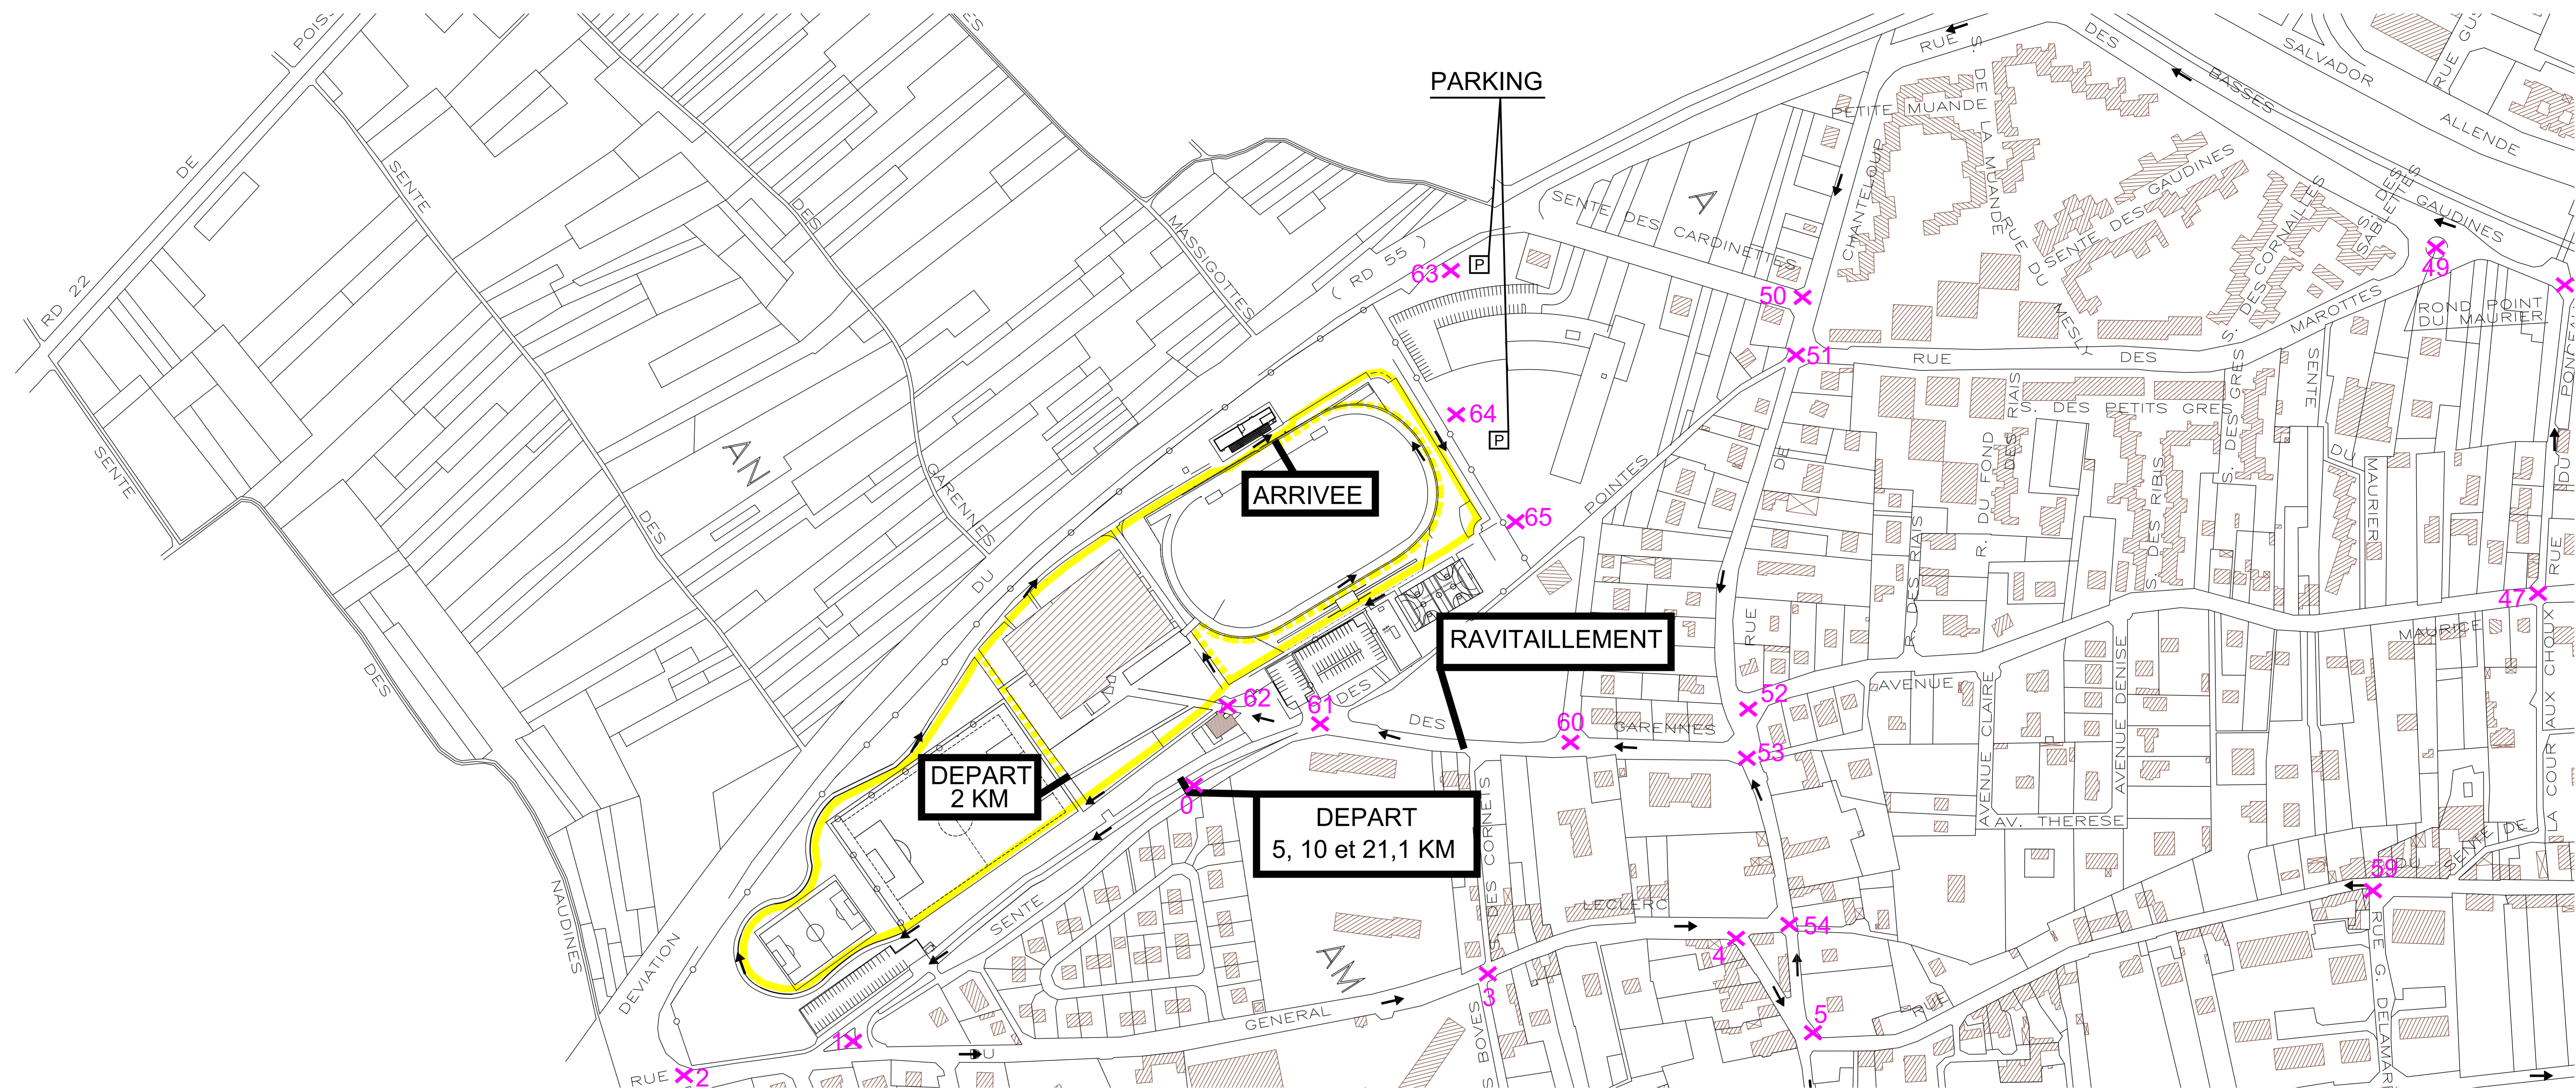

LES 20 BORNES D'ANDRESY

PARCOURS 2 KM

LEGENDE :

Sens de la course

10

Points Signaleurs

COURSES :

2 km

Départs : classés : 11h 30 - non classés : 11h40